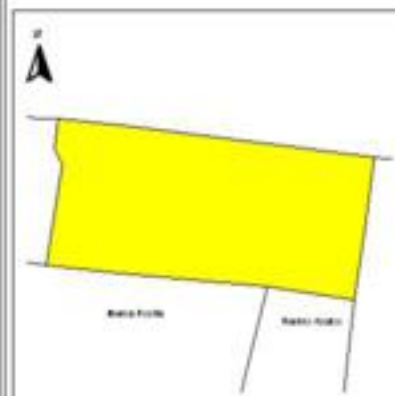

EVALUA DF
Consejo de Evaluación del
Desarrollo Social del
Distrito Federal

ÍNDICE DE DESARROLLO SOCIAL

Delegación: Iztapalapa
Colonia: Los Picos VI-B
Grado de desarrollo: Bajo

Grado de Desarrollo Social

-  Muy bajo
-  Bajo
-  Medio
-  Alto
-  Sin dato